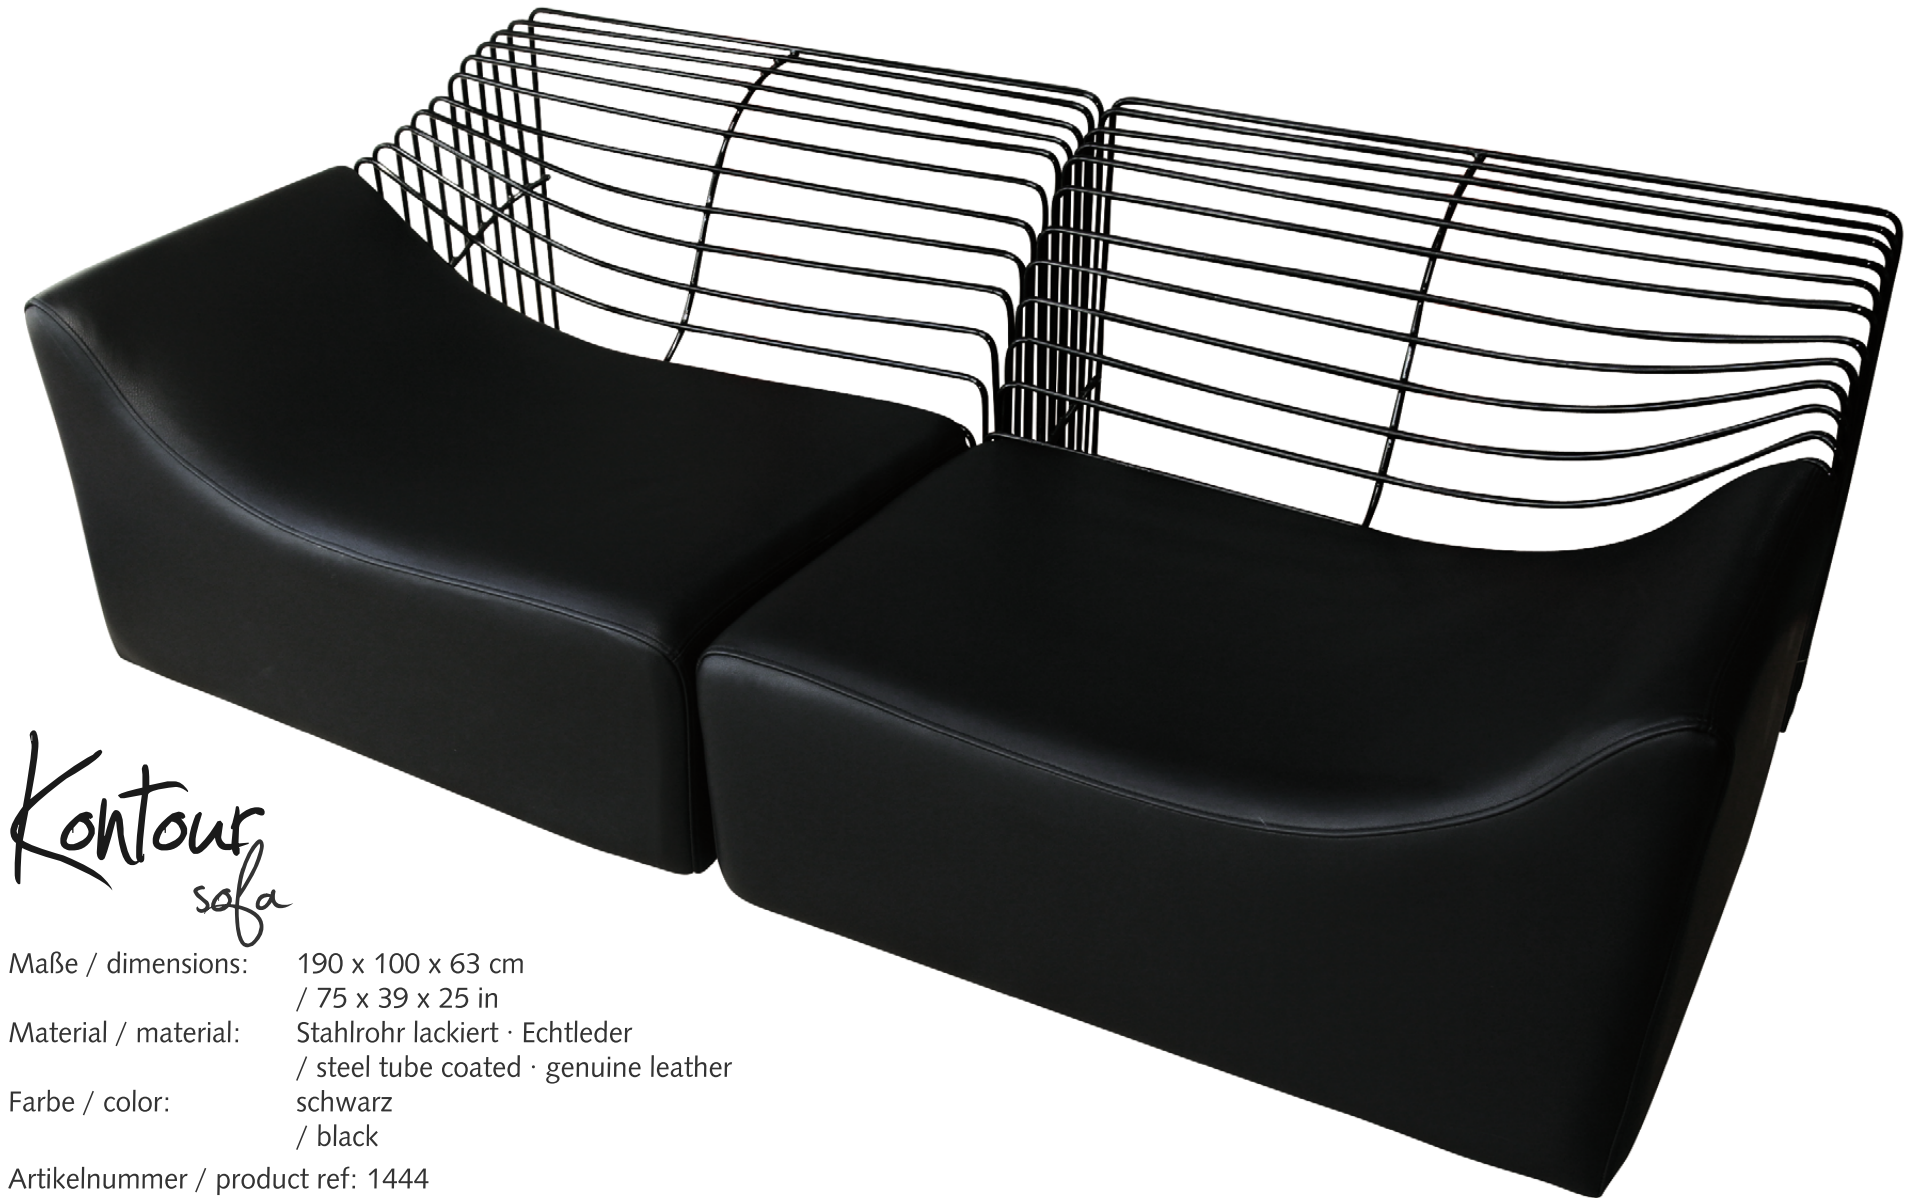

## ikön wired Sessel / Chair

Maße / dimensions: 112 x 112 x 69 cm  
/ 43,5 x 43,5 x 27 in  
Material / material: Stahlrohr lackiert  
/ steel tube coated  
Farbe / color: schwarz  
/ black  
Artikelnummer / product ref: 1268

## Raja Ohrensessel / wingchair

Maße / dimensions: 84 x 74 x 112 cm

/ 33 x 29 x 44 in

Material / material: Stahlrohr lackiert · Stoff

/ steel tube coated · fabric

Farbe / color: schwarz

/ black

Artikelnummer / product ref: 1448

## Kontour Sessel / armchair

Maße / dimensions: 96 x 100 x 63 cm

/ 37,5 x 39 x 25 in

Material / material: Stahlrohr lackiert · Echtleder

/ steel tube coated · genuine leather

Farbe / color: schwarz

/ black

Artikelnummer / product ref: 1446

# Hansa Hängematte / hammock outdoor

Maße / dimensions: 140 x 200 x 130 cm  
/ 55 x 79 x 51 in

Material / material: Edelstahl · wetterfestes Tuch  
/ stainless steel · weatherproof fabric

Farbe / color: schwarz  
/ black