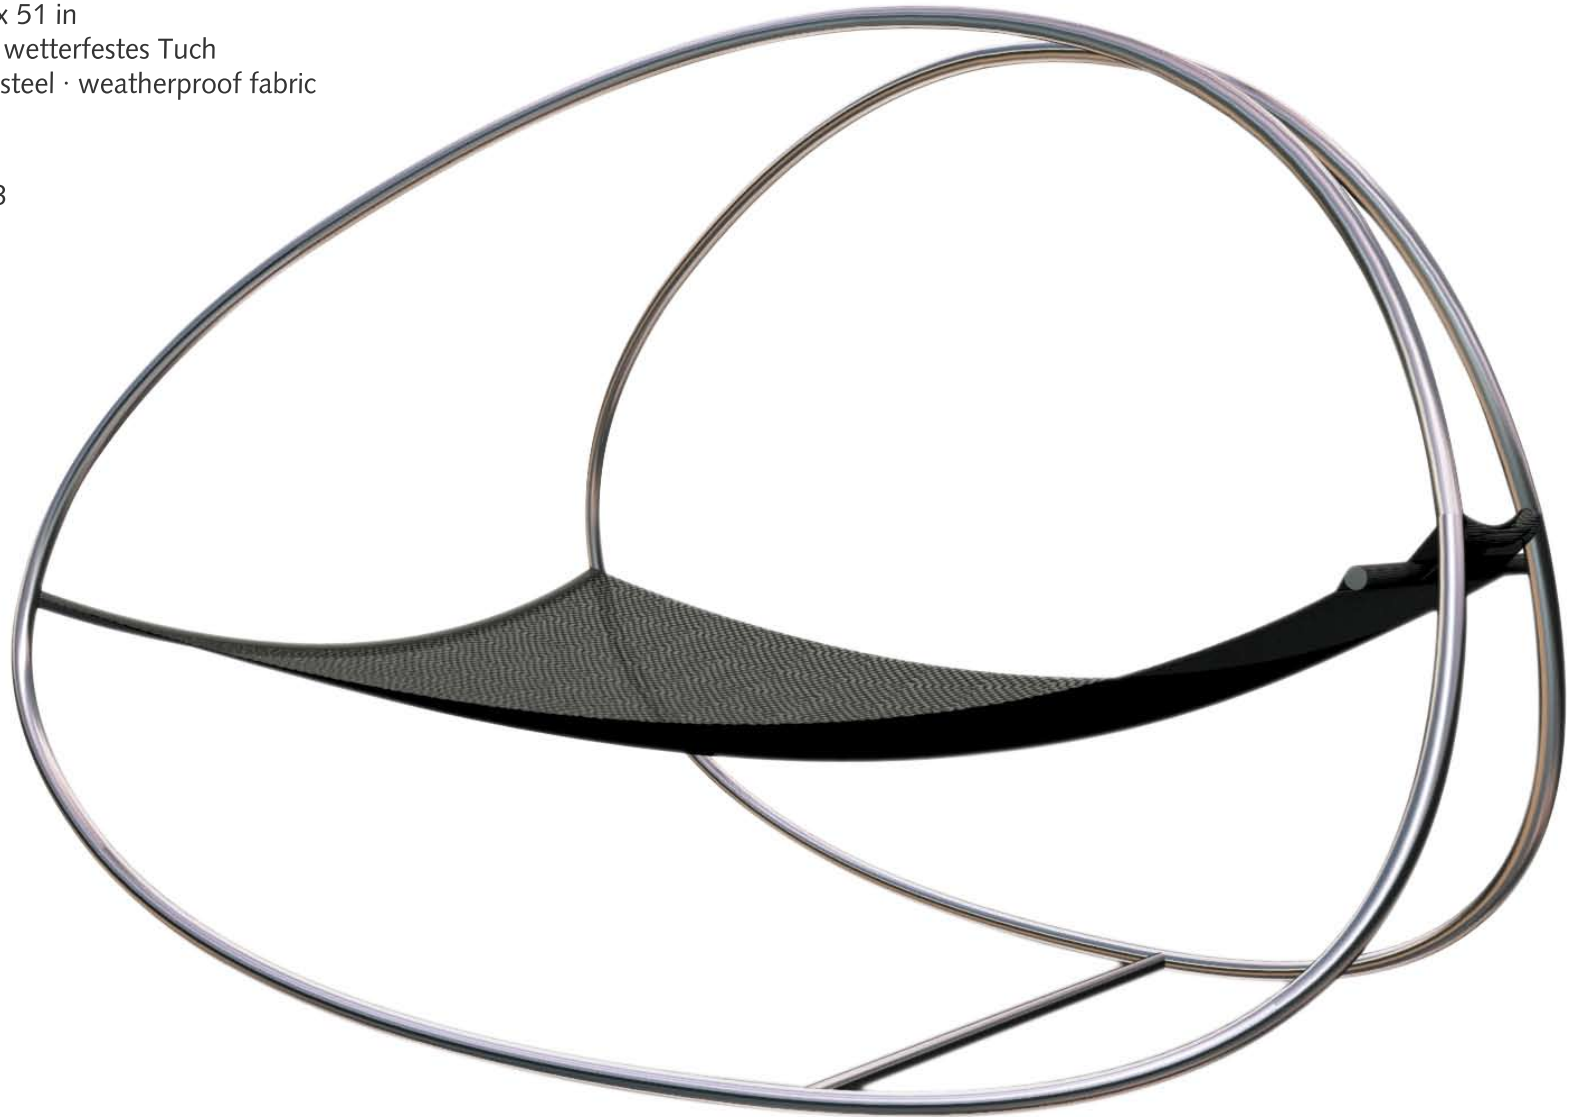

Hansa Hängematte / hammock outdoor

Maße / dimensions: 140 x 200 x 130 cm
/ 55 x 79 x 51 in

Material / material: Edelstahl · wetterfestes Tuch
/ stainless steel · weatherproof fabric

Farbe / color: schwarz
/ black

Artikelnummer / product ref: 1483